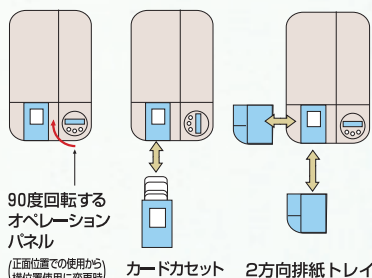

### おきかた自在

- オペレーションパネルが回転しますので、設置場所に合わせてタテにもヨコにも置くことができます。

- カードの排出口を2カ所から選択する事ができます。
- エラー発生カードの分別処理にも対応しています。